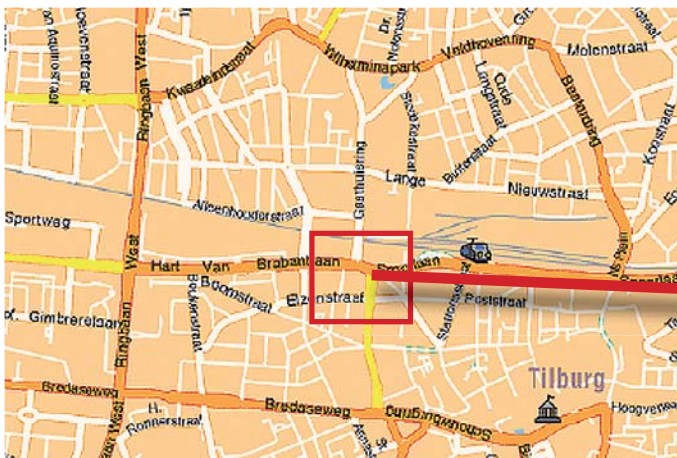

Spoorlaan 171
5038 CB Tilburg
tel. 013 - 5955500

Parkeergarage Knegtel
Gasthuisring 60
5041 DT Tilburg

Waalwijk

**Ons Middelbaar
Onderwijs**

Breda/Eindhoven

Vanaf Centraal Station Tilburg

- Ga bij het verlaten van het station rechtsaf.
- Na het busstation vindt u ons in het eerste deel van het kantorencomplex.

Vanuit Breda/Eindhoven

- Neem de afslag Goirle/Tilburg-West/Turnhout.
- Einde afslag Tilburg/Waalwijk aanhouden.
- U volgt de Ringbaan West tot de afslag Centrum-Noord/Station (ter hoogte van de woontoren Westpoint).
- Hier gaat u rechtsaf, de Hart van Brabantlaan op.
- Ga na 0.9 km linksaf de Gasthuisring op, hier vindt u direct aan de rechterhand parkeergarage Knegtel.
- De vijfde etage is gereserveerd voor bezoekers van Ons Middelbaar Onderwijs.
- In de garage staat de looprichting naar het kantoor aangegeven.

Vanuit Waalwijk

- Neem de afslag Tilburg.
- Na 12 km neemt u de tweede afslag rechts op de rotonde (Ringbaan West).
- Ga na 1.7 km (ter hoogte van de woontoren Westpoint) linksaf, de Hart van Brabantlaan op, richting centrum.
- Ga na 0.9 km linksaf de Gasthuisring op, hier vindt u direct aan de rechterhand parkeergarage Knegtel.
- De vijfde etage is gereserveerd voor bezoekers van Ons Middelbaar Onderwijs.
- In de garage staat de looprichting naar het kantoor aangegeven.