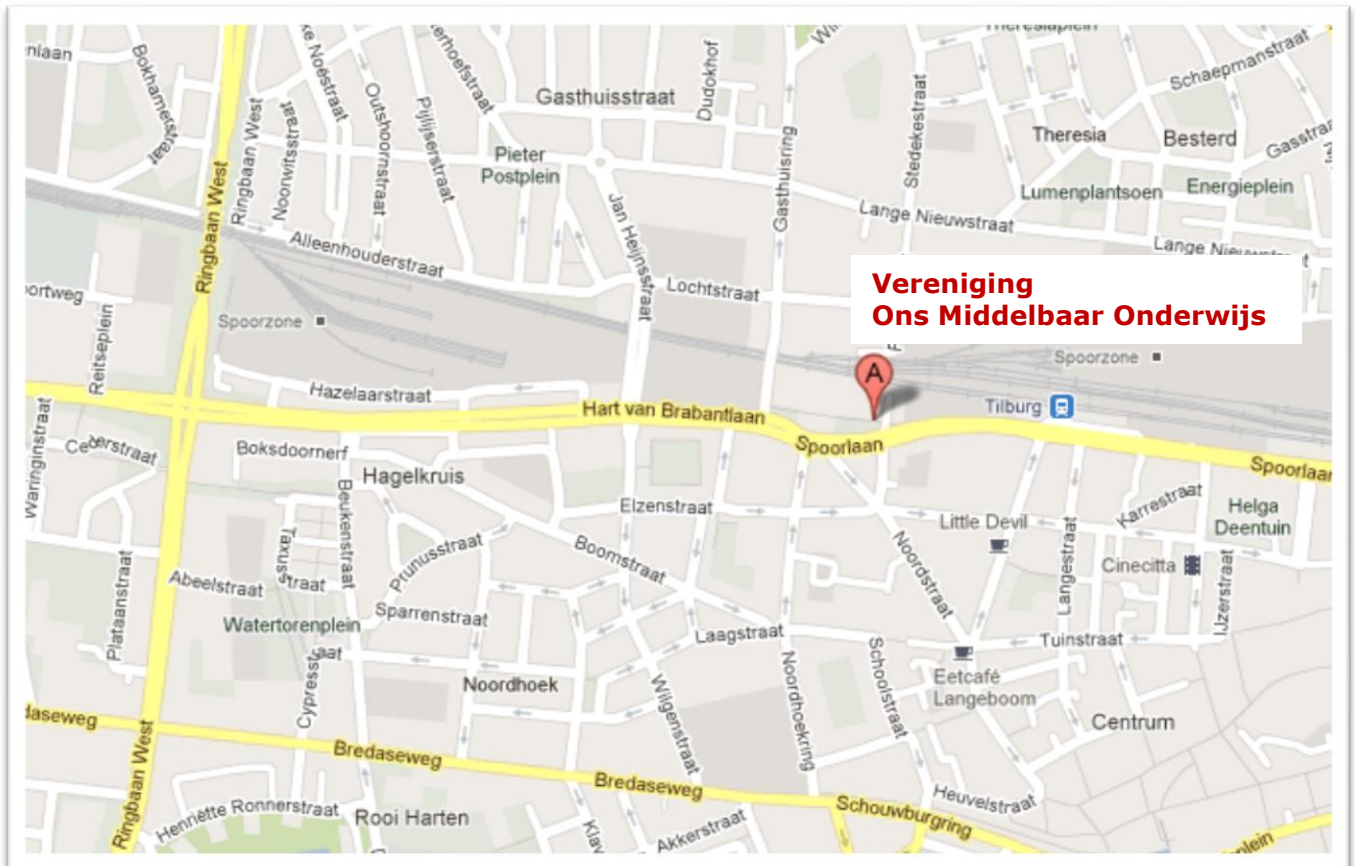

### Waalwijk

### Breda/Eindhoven

#### Vanuit Breda/Eindhoven

- Neem de afslag Goirle/Tilburg-West/Turnhout
- Einde afslag Tilburg/Waalwijk aanhouden
- U volgt de Ringbaan West tot de afslag Centrum-Noord/Station (ter hoogte van de woontoren Westpoint)
- Hier gaat u rechtsaf, de Hart van Brabantlaan op
- Ga na 0,9 km linksaf de Gasthuisring op, hier vindt u direct aan de rechterhand parkeergarage Knegtel
- Wanneer deze vol is vindt u op de website de adressen van alternatieve parkeerlocaties

#### Vanuit Waalwijk

- Neem de afslag Tilburg.
- Na 12 km neemt u de tweede afslag rechts op de rotonde (Ringbaan West)
- Ga na 1,7 km (ter hoogte van de woontoren Westpoint) linksaf, de Hart van Brabantlaan op, richting centrum
- Ga na 0,9 km linksaf de Gasthuisring op, hier vindt u direct aan de rechterhand parkeergarage Knegtel
- Wanneer deze vol is vindt u op de website de adressen van alternatieve parkeerlocaties