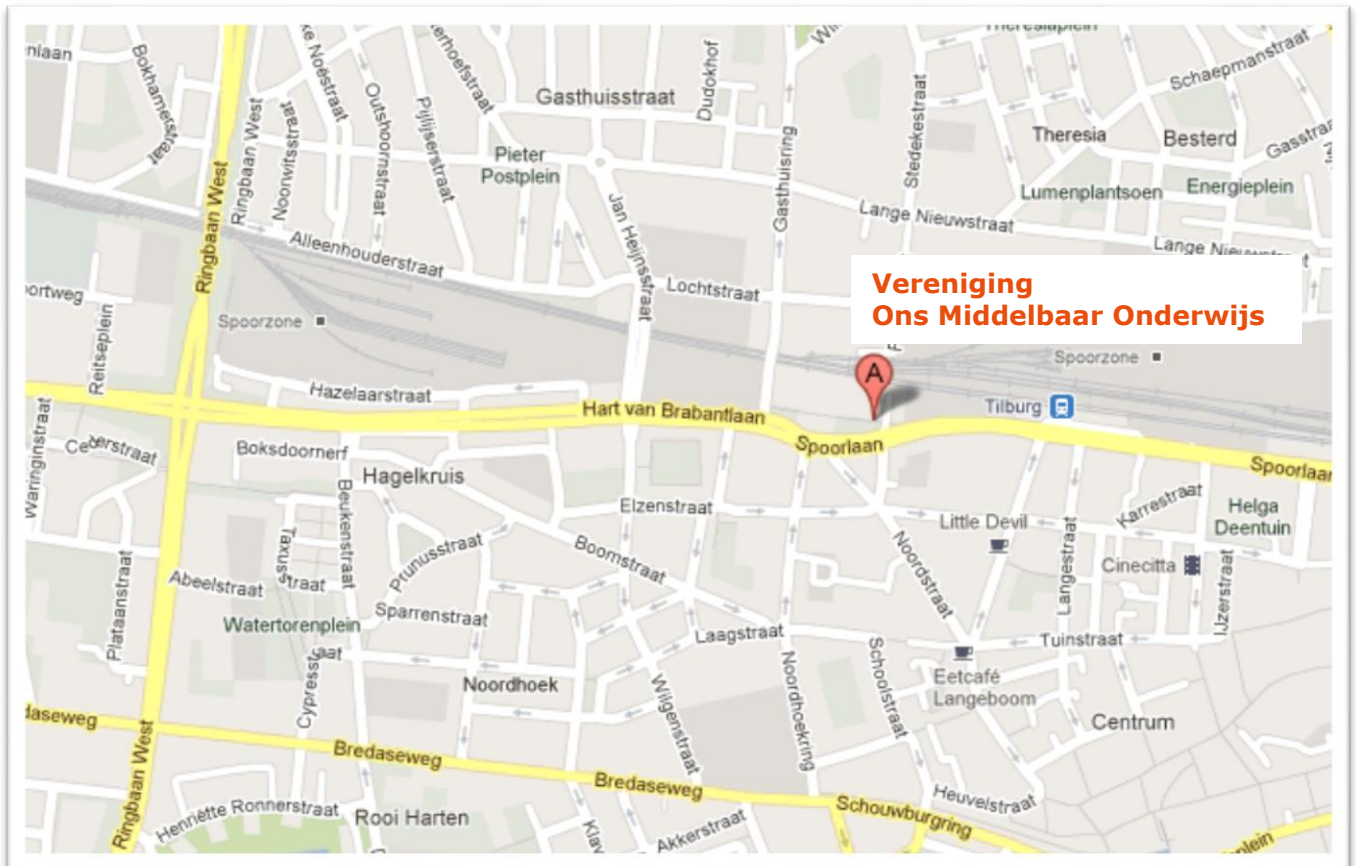

Routebeschrijving Raad van Bestuur en bureau vereniging Ons Middelbaar Onderwijs

Spoorlaan 171
5038 CB Tilburg
tel. 013 - 5955500

Parkeergarage Knegtel
Gasthuisring 60
5041 DT Tilburg

Waalwijk

Breda/Eindhoven

Vanaf Centraal Station Tilburg

- Ga bij het verlaten van het station rechtsaf
- Na het busstation vindt u ons in het eerste deel van het kantorencomplex

Vanuit Breda/Eindhoven

- Neem de afslag Goirle/Tilburg-West/Turnhout
- Einde afslag Tilburg/Waalwijk aanhouden
- U volgt de Ringbaan West tot de afslag Centrum-Noord/Station (ter hoogte van de woontoren Westpoint)
- Hier gaat u rechtsaf, de Hart van Brabantlaan op
- Ga na 0,9 km linksaf de Gasthuisring op, hier vindt u direct aan de rechterhand parkeergarage Knegtel
- In de garage staat de looprichting naar het kantoor aangegeven

Vanuit Waalwijk

- Neem de afslag Tilburg.
- Na 12 km neemt u de tweede afslag rechts op de rotonde (Ringbaan West)
- Ga na 1,7 km (ter hoogte van de woontoren Westpoint) linksaf, de Hart van Brabantlaan op, richting centrum
- Ga na 0,9 km linksaf de Gasthuisring op, hier vindt u direct aan de rechterhand parkeergarage Knegtel
- In de garage staat de looprichting naar het kantoor aangegeven